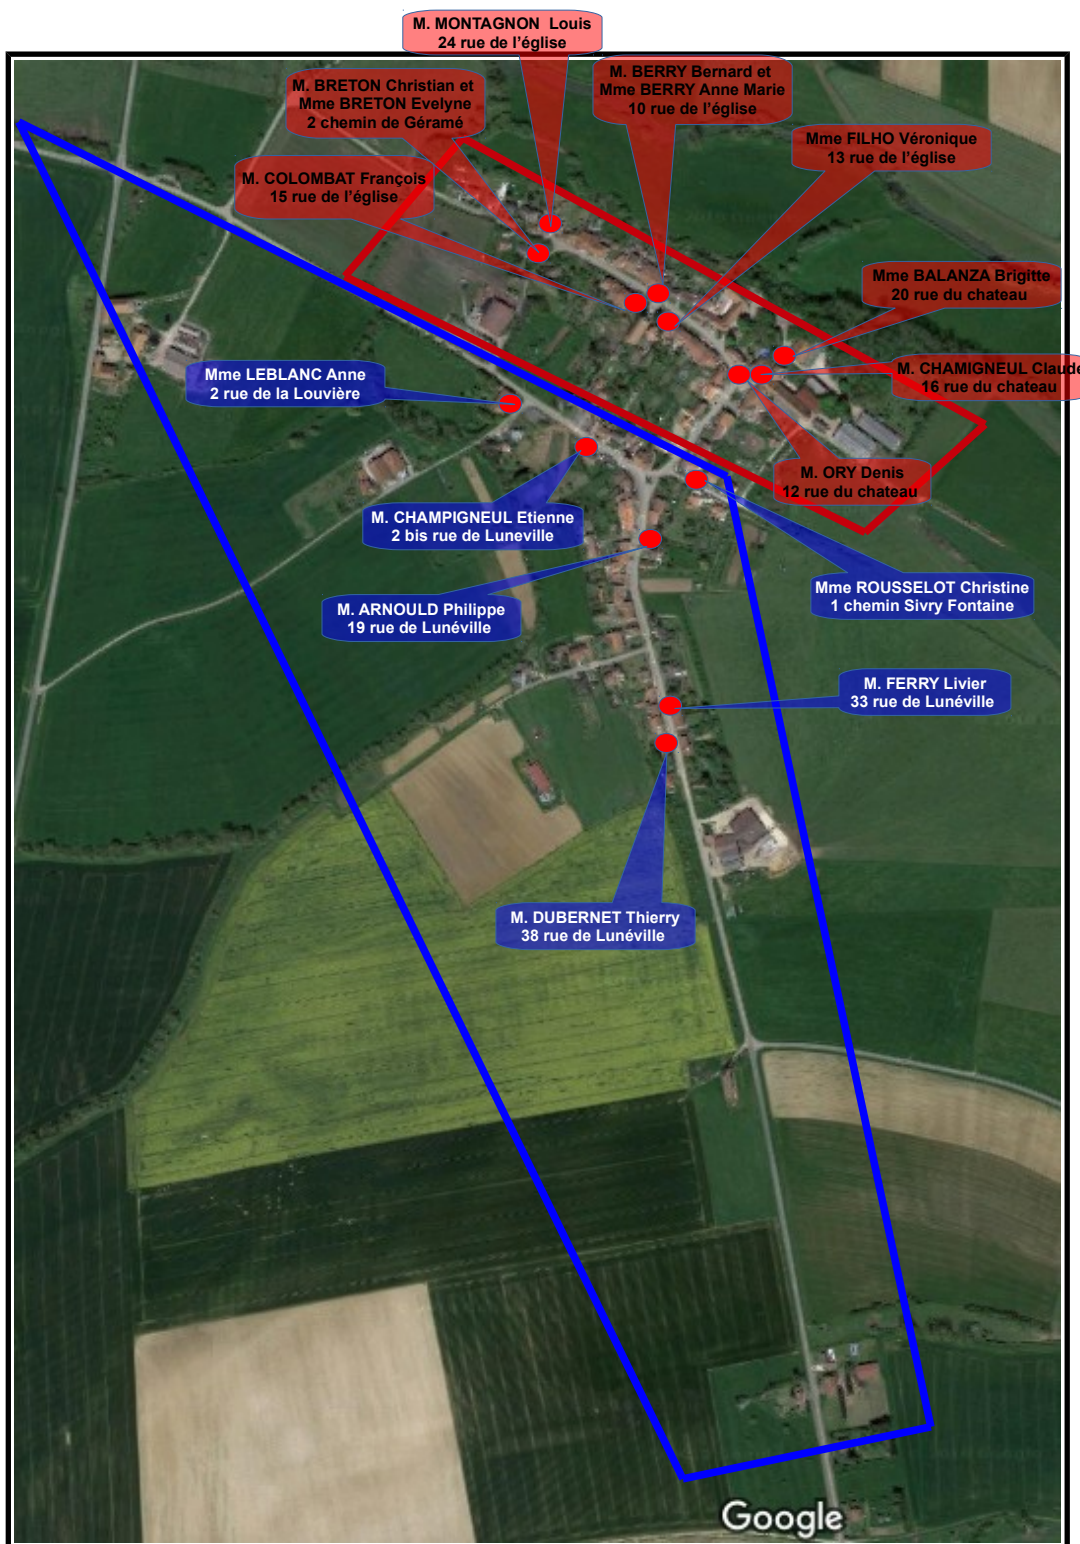

Détermination des quartiers de ARRAYE ET HAN éligibles à la « participation citoyenne »

ARRAYE

Secteur rouge : Quartier église château - Secteur bleu : Quartier rue Lunéville

HAN

- Secteur vert : Quartier de HAN